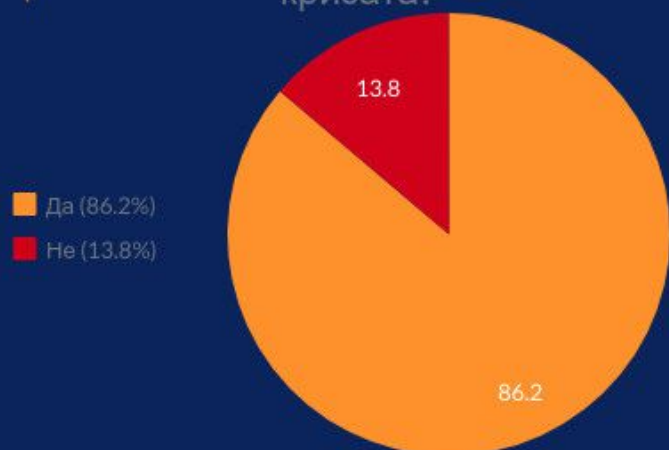

Потребна поддршка во земјоделството и руралниот развој во услови на Корона и после Корона

Дали Ви е потребна дополнителна поддршка по завршувањето на кризата?

Од аспект на тоа каква поддршка е најнеопходна, според испитаниците тоа е финансиска. Потоа техничка и логистичка поддршка за аплицирање на програми и фондови е значајна, како и поддршка во работна сила, во маркетинг и изнаоѓање на пласман на производите се исто така потребни.